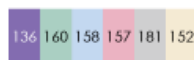

## Color Chart

Print out

ファブリコマーカー 6色セット：FMV-\*\* 4種

FMV-6V  
Vivid  
ビビッドFMV-6P  
Pastel  
パステルFMV-6S  
Sorbet  
ソルベFMV-6L  
Landscape  
ランドスケープ

※実際のカラーとは異なりますのでご了承下さい。

CLOSE