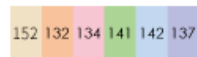

## Color Chart

Print out

ファブリコマーカー 6色セット：FMV-\*\* 4種

FMV-6V  
Vivid  
ビビッドFMV-6P  
Pastel  
パステルFMV-6S  
Sorbet  
ソルベFMV-6L  
Landscape  
ランドスケープ

※実際のカラーとは異なりますのでご了承下さい。

CLOSE